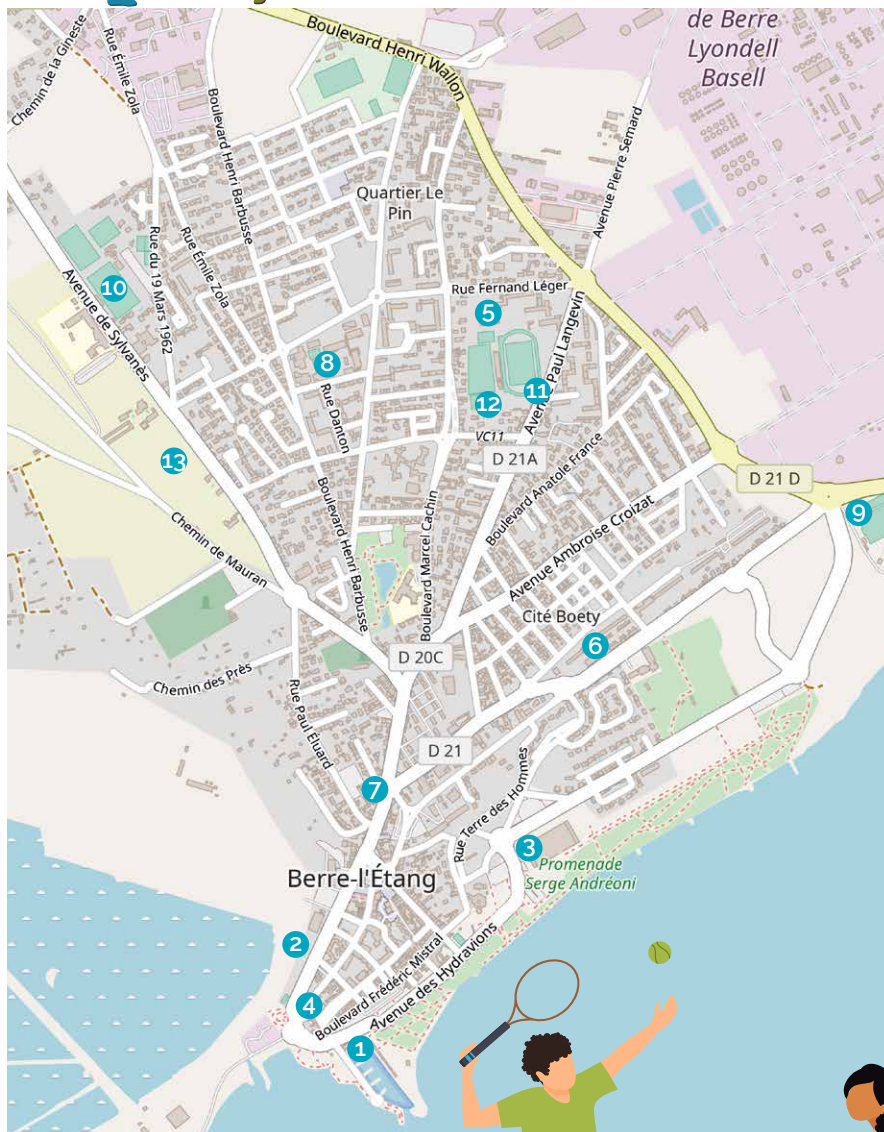

LES LIEUX DES PRATIQUES SPORTIVES