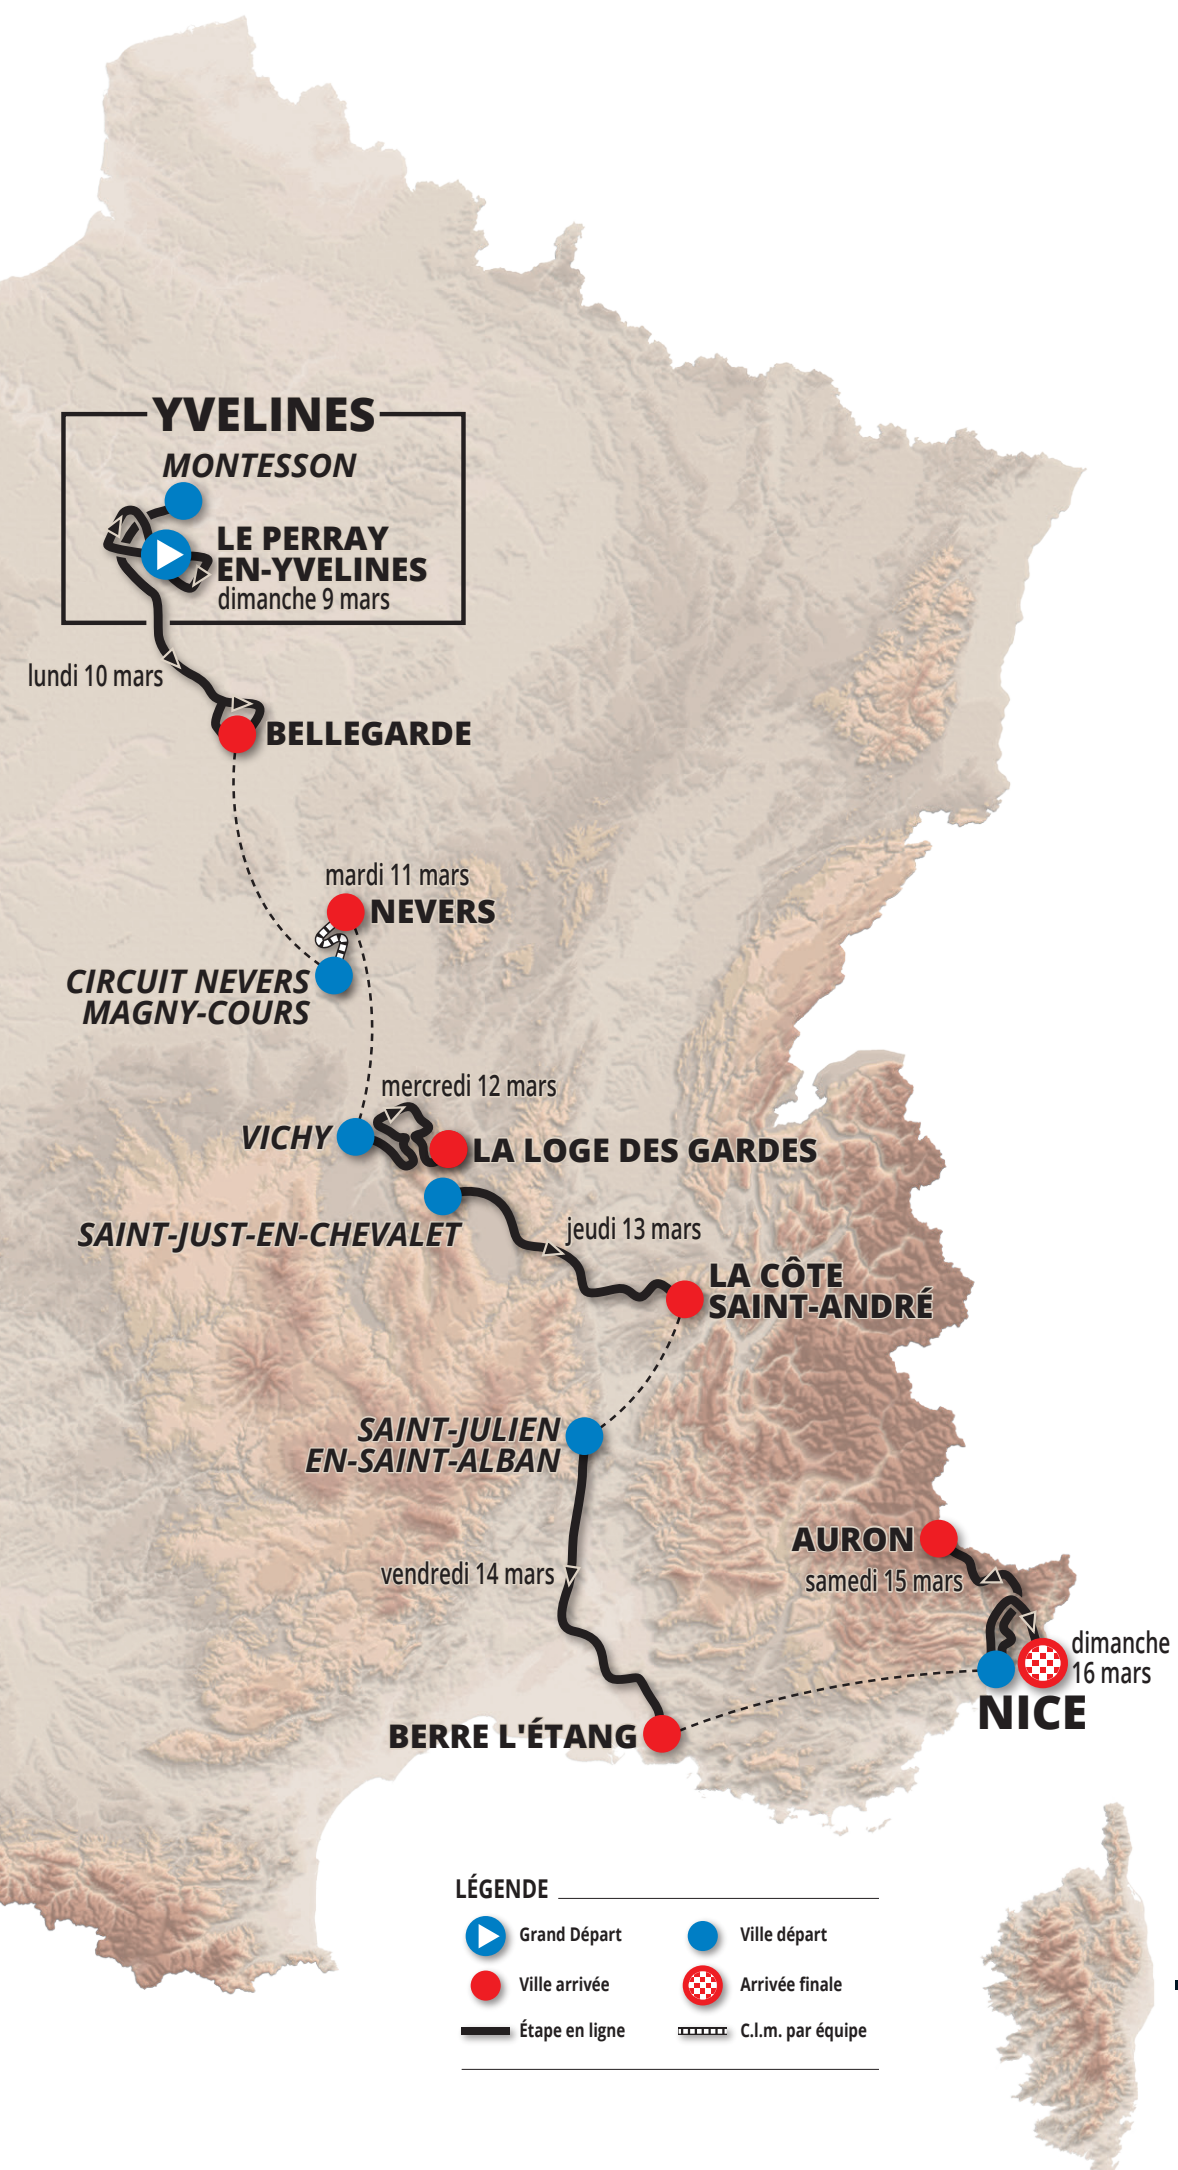

PARCOURS ET ÉTAPES

1 206 KM

PERMANENCE DE DÉPART
Salle des sports
1, rue des Lauriers
78610 Le Perray-en-Yvelines

ÉTAPE 1

DIMANCHE 9 MARS • 156,5 KM

- ▶ Le Perray-en-Yvelines | 78
- ⊘ Le Perray-en-Yvelines | 78

ÉTAPE 2

LUNDI 10 MARS • 183,9 KM

- ▶ Montesson | 78
- ⊘ Bellegarde | 45

ÉTAPE 3

MARDI 11 MARS • 28,4 KM

- ▶ Circuit Nevers Magny-Cours | 58
- ⊘ Nevers | 58

ÉTAPE 4

MERCREDI 12 MARS • 163,4 KM

- ▶ Vichy | 03
- ⊘ La Loge des Gardes | 03

ÉTAPE 5

JEUDI 13 MARS • 196,5 KM

- ▶ Saint-Just-en-Chevalet | 42
- ⊘ La Côte-Saint-André | 38

ÉTAPE 6

VENDREDI 14 MARS • 209,8 KM

- ▶ Saint-Julien-en-Saint-Alban | 07
- ⊘ Berre l'Étang | 13

ÉTAPE 7

SAMEDI 15 MARS • 147,8 KM

- ▶ Nice | 06
- ⊘ Auron | 06

ÉTAPE 8

DIMANCHE 16 MARS • 119,9 KM

- ▶ Nice | 06
- ⊘ Nice | 06